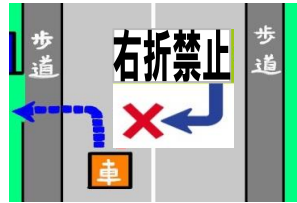

駐車場をご利用の

お客様へお願い!

駐車場をご利用いただく際には、下記のことをお守りください。
怪我・事故防止、トラブル防止の為に、
皆様のご理解・ご協力をお願い申し上げます。

右折入庫・右折での駐車待ちは はご遠慮ください

右折入庫や右折での入庫待ちは、
通行中のお車や対向車の
ご迷惑となります。
駐車場へは左折して
ご入場ください。

路上・歩道での駐車待ちは ご遠慮ください

路上や歩道で駐車待ちされると、通行中のお車や歩行者の方のご迷惑となります。
また、自転車専用道路を塞いでしまい、
怪我・事故へつながる危険性が高まります。
駐車場が満車の場合には、近隣の有料駐車場
をご利用下さいますよう、お願い申し上げます

駐車スペース以外の駐車は ご遠慮ください

白線で囲われている駐車スペース以外の場所
への駐車はご遠慮ください。
緊急時に緊急車両や
救急車が通行できなくな
る可能性があります。
また、他のお車が入庫・
出庫できなくなってしまう
可能性がありますので、
駐車スペースは
お守りください。

駐車場構内では徐行運転で 走行してください

駐車場構内では、対向車や歩行者・自転車に
注意し、徐行運転で走行してください。
また、走行順路を守り、逆走はご遠慮ください。